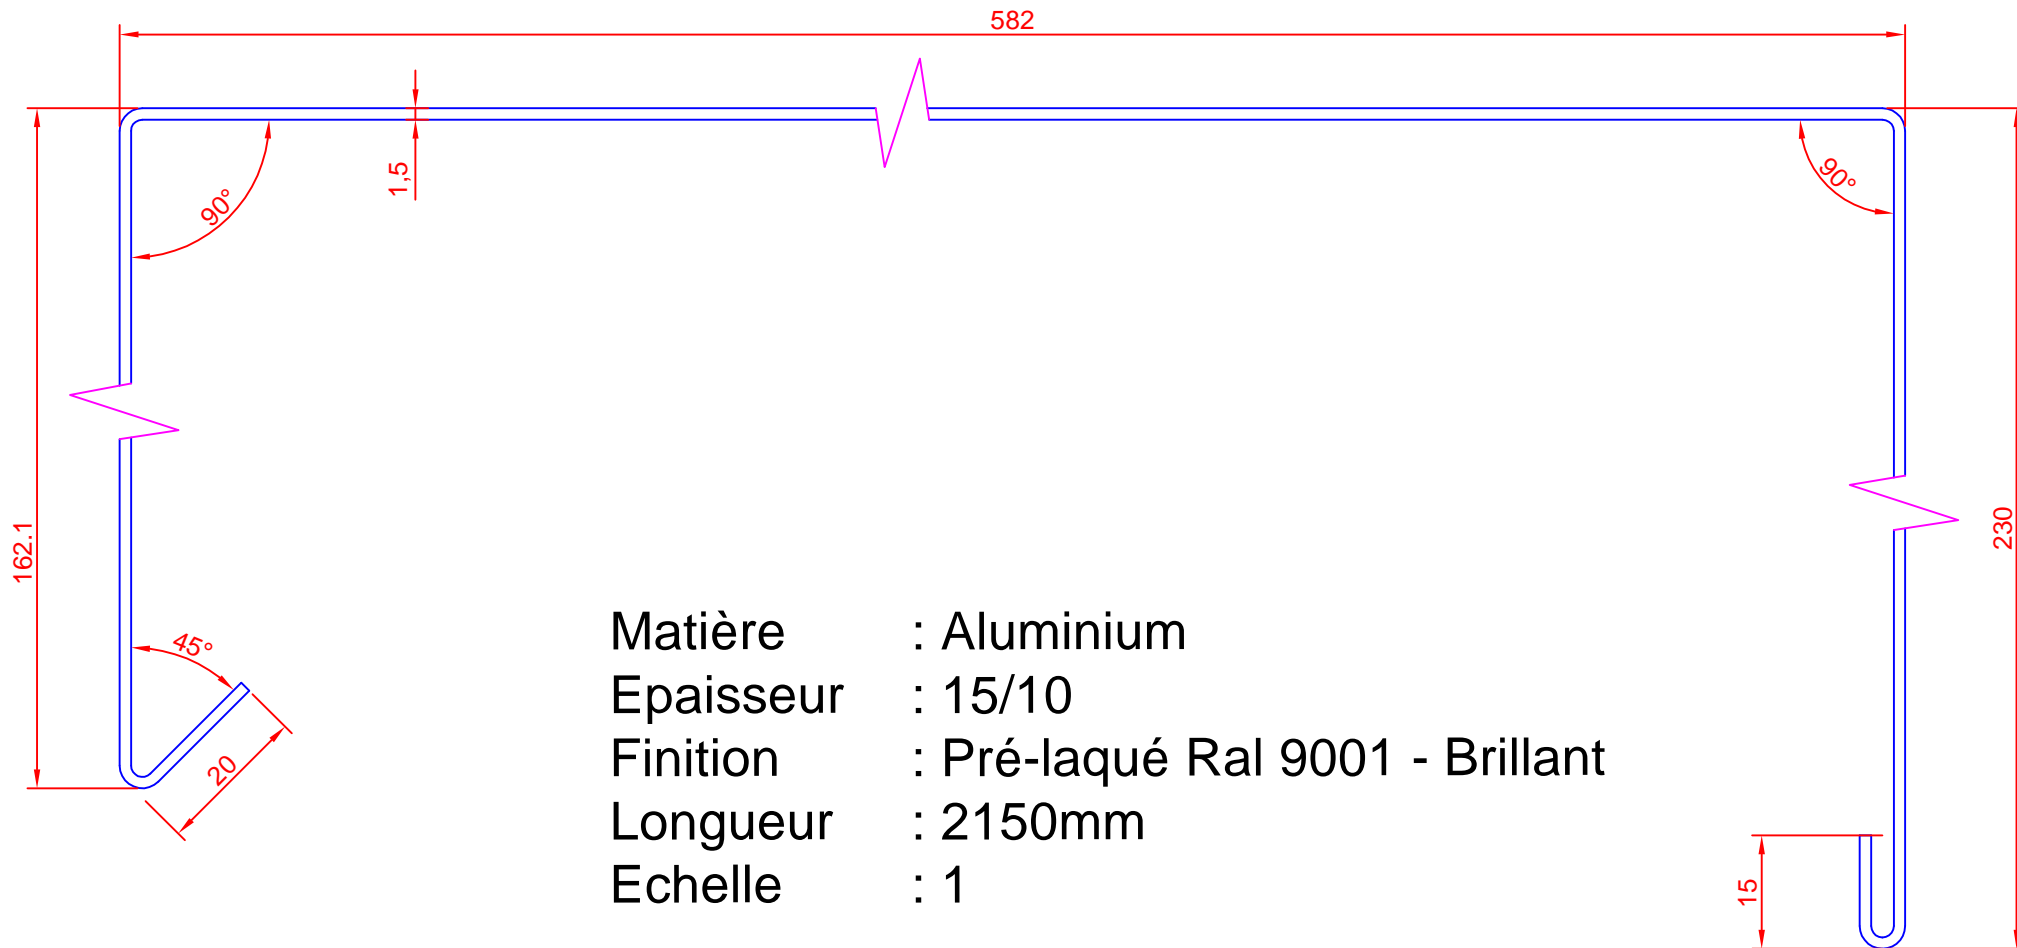

Matière : Aluminium
Finition : Pré-laqué Ral 9010 - Satiné
Longueur : 3000mm
Echelle : 1

Dessiné avec GstarCAD www.gscad.fr

Dessiné avec GstarCAD www.gscad.fr